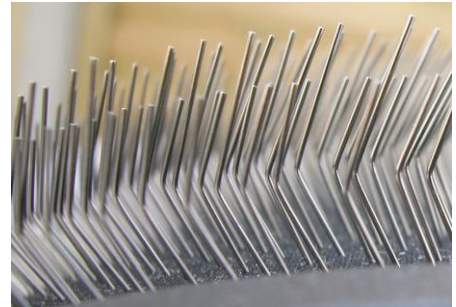

Cepillos extremadamente livianos y ergonómicos para reducir el estrés y la fatiga en la mano y la muñeca. Los alfileres extra largos y suaves penetran las capas gruesas más rápido y más profundamente, los alfileres son súper fuertes y aún lo suficientemente flexibles para cepillar rápida y fácilmente las capas gruesas sin causar daños.

CÓDIGO 60106

Pines firmes de 2,2cm  
Para capas rizadas y difíciles

✓ **CEPILLO ALISADOR LARGE DOBLE PIN**  
(Show Tech Universal Duo - Pin Slicker Large Slicker Brush)

- ✓ Diseño único de dobles pines presenta dientes angulados duraderos tanto largos como cortos.
- ✓ El diseño clásico curvo es excelente para eliminar las motas y enredos más rebeldes, incluso en lugares de difícil acceso.

CÓDIGO 60107

✓ **CEPILLO ALISADOR FLEXIBLE – PINES SUAVES Y FIRMES**  
(Show Tech Small Twin-Flex Slicker)

Cepillos alisadores Flexibles Show Tech, livianos especialmente diseñados para facilitar el cepillado, haciéndolo más eficiente.

El diseño único presenta almohadillas duras y blandas en la misma herramienta para ahorrarle tiempo. La almohadilla suave tiene alfileres largos y fuertes para penetrar profundamente en el manto. Gire el cepillo 180 ° y tendrá una almohadilla dura con alfileres largos y firmes para facilitar el trabajo de Grooming en mantos y capas difíciles.