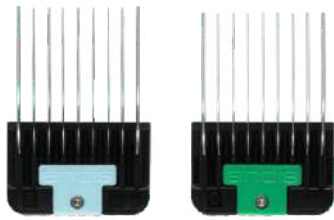

Portacuchilla Plegable (CÓDIGO 050135)

- ✓ Guarde y proteja cómodamente sus cuchillas en esta portacuchillas plegable, fácil de usar.
- ✓ Lleve hasta 9 cuchillas desmontables UltraEdge® o CeramicEdge® en sus bolsillos transparentes con cierres de velcro.

Repuesto de Cerámica Medium (Medium Cutter)

(CÓDIGO 50107)

- ✓ Repuesto de Cerámica para cuchillas #40 y #50.
- ✓ La tecnología de corte de cerámica permite que la cuchilla funcione más fría y más afilada por más tiempo.

Repuesto de Cerámica Grueso (Coarse Cutter)

(CÓDIGO 30626)

- ✓ Repuesto de Cerámica para cuchillas # 3 ¾FC, 4FC, 4, 5FC, 5, 7FC, 7, 9, 10, 30.
- ✓ La tecnología de corte de cerámica permite que la cuchilla funcione más fría y más afilada por más tiempo.

Peinetas Metálicas con Clip (8 Piezas)

(CÓDIGO 050158)

- ✓ Se adapta a las cuchillas Andis UltraEdge® y CeramicEdge® #10 y #30.
- ✓ Se fija de forma segura, con Clip para un mejor agarre.
- ✓ De acero Inoxidable para mayor durabilidad.
- ✓ Con código de colores para una mayor identificación.
- ✓ Tamaños de 3mm, 6mm, 10mm, 13mm, 16mm, 19mm, 22mm, 25mm