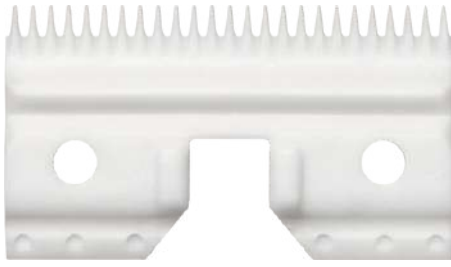

▷ Portacuchillas

Maletín Portacuchillas (CÓDIGO 030590)

- ✓ Maletín portacuchillas duradero y resistente
- ✓ Espacio para 12 cuchilla UltraEdge® o CeramicEdge®
- ✓ Estuche forrado en espuma de alta densidad para una máxima protección.

Portacuchilla Plegable (CÓDIGO 050135)

- ✓ Guarde y proteja cómodamente sus cuchillas en esta portacuchillas plegable, fácil de usar.
- ✓ Lleve hasta 9 cuchillas desmontables UltraEdge® o CeramicEdge® en sus bolsillos transparentes con cierres de velcro.